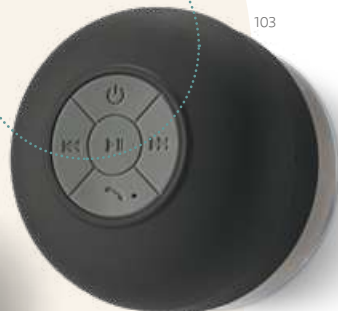

147

Synth — 97927

Altoparlante bluetooth in metallo. Parametri tecnici: microfono incorporato per telefonate e vivavoce, radio FM, potenza 3W, bluetooth 4.0 con raggio fino a 10 m, batteria 500 mAh, tempo di ricarica 2-3 ore, autonomia di 7-8 ore. Compatibile con tutti i dispositivi che supportano la tecnologia bluetooth. Il cavo USB/DC 5 V/jack è incluso. Fornito in confezione regalo.

∅ 60 x 50 mm | Scatola 97 x 87 x 95 mm

↗ DGL - 90 x 50 mm

Un. 1 25 50 100 250

€ 16,30 16,14 15,89 15,65 15,32

114

Perey — 97253

Altoparlante in ABS e finitura in gomma, con microfono. L'altoparlante consente la trasmissione bluetooth e permette di leggere schede TF. Ha una potenza di 3W/4Ω e un'autonomia fino a 2h. Funzioni disponibili: rispondere alle chiamate, controllo del volume e collegamento alla playlist del dispositivo mobile. Include cavo USB/micro USB per caricamento.

∅ 59 x 55 mm

↗ PDP - 25 x 8 mm

Un. 1 25 50 100 1000

€ 9,18 9,04 8,90 8,68 8,45

Include ventosa

106

103

119

103

119

Curie — 57328

Altoparlante in ABS con finitura opaca, resistente all'acqua. Trasmissione bluetooth (3W/4Ω). Le sue funzioni includono: rispondere alle chiamate, controllo del volume e collegamento ad altri dispositivi. Include ventosa e cavo per il caricamento. Fornito in confezione regalo.

∅ 85 x 50 mm | Scatola: 88 x 88 x 55 mm

↗ PDP - 30 x 9 mm

Un. 1 25 50 100 1000

€ 9,40 9,26 9,12 8,88 8,65

Eccles — 97385

Altoparlante in ABS e poliestere con finitura in gomma e gancio. Trasmissione bluetooth e microfono. Funzioni incluse: gestione chiamate, controllo volume e collegamento alla playlist del cellulare. Potenza 3W/4Ω e autonomia fino a 3h. Include cavo per caricare la batteria. Fornito in confezione regalo.

∅ 90 x 40 mm | Scatola: 115 x 95 x 45 mm

↗ PDP - 20 x 7 mm

Un. 1 25 50 100 500

€ 8,40 8,27 8,15 7,94 7,73