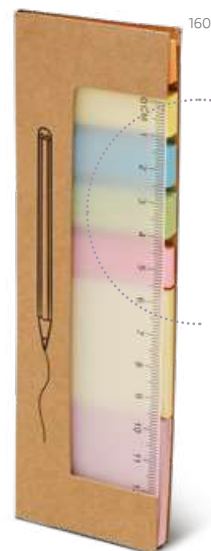

160

Con un righello da **12 cm**

James — 93448

Set di 7 tipi di note adesive con 25 foglietti ciascuno. Include righello di 12 cm.

▮ 159 x 50 x 3 mm

✂ SCR - 130 x 12 mm

Un.	1	100	500	1000	10000
€	0,64	0,63	0,62	0,60	0,58