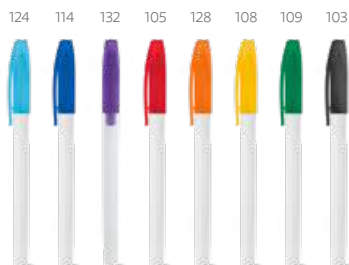

124

Jade — 51110

Penna a sfera in PP con corpo bianco.
Tappo in colore opaco.

∅10 x 142 mm

PDP - 50 x 6 mm

Un.	1	100	250	1000	10000
€	0,10	0,10	0,10	0,10	0,09

109

Lucy — 81136

Penna a sfera in PP con punta colorata
e tappo trasparente.

∅10 x 142 mm

PDP - 50 x 6 mm

Un.	1	100	250	1000	10000
€	0,10	0,10	0,10	0,10	0,09

132

Levi — 81135

Penna a sfera in PP con corpo
tappo colorati.

∅10 x 142 mm

PDP - 50 x 6 mm

Un.	1	100	250	1000	10000
€	0,10	0,10	0,10	0,10	0,09

106

103

Milu — 51113

Penna a sfera in PP con clip.
Corpo e tappo colorati.

∅10 x 142 mm

PDP - 50 x 6 mm

Un.	1	100	250	1000	10000
€	0,10	0,10	0,10	0,10	0,09