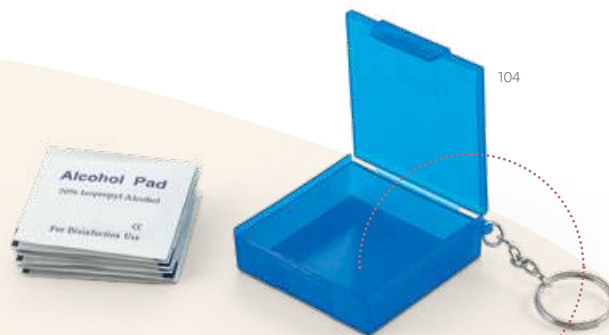

155 x 55 x 135 mm

PDP - 7 x 7 mm

Un.	1	10	250	500	1000
€	1,50	1,47	1,44	1,40	1,35

Con portachiavi •

Blondel — 94927

Scatola con 10 salviette umide a base di alcool per pulizia e disinfezione di mani, superfici e oggetti. Scatola con porta chiavi.