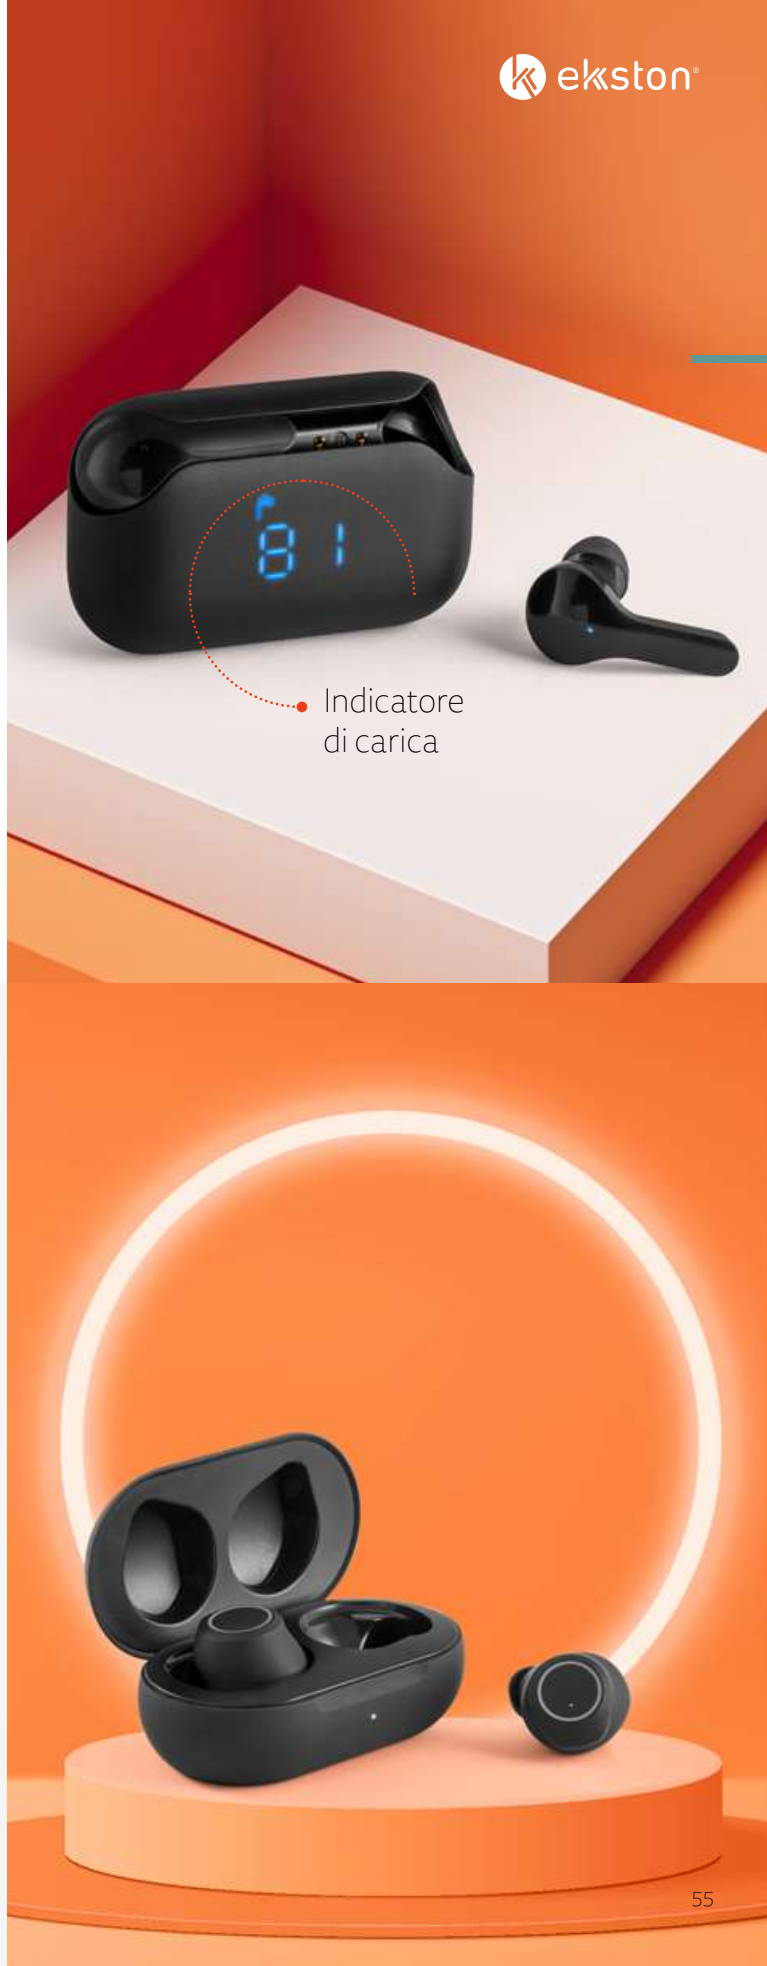

CARATTERISTICHE:

- Collegamento alla playlist del dispositivo mobile
- Scatola di ricarica

Indicatore di carica

103

LED **Magnet 97920**

MAGNET è un caricabatterie wireless in metallo e acrilico dal design moderno e robusto. Questo caricabatterie ha una potenza di carica di 15W.