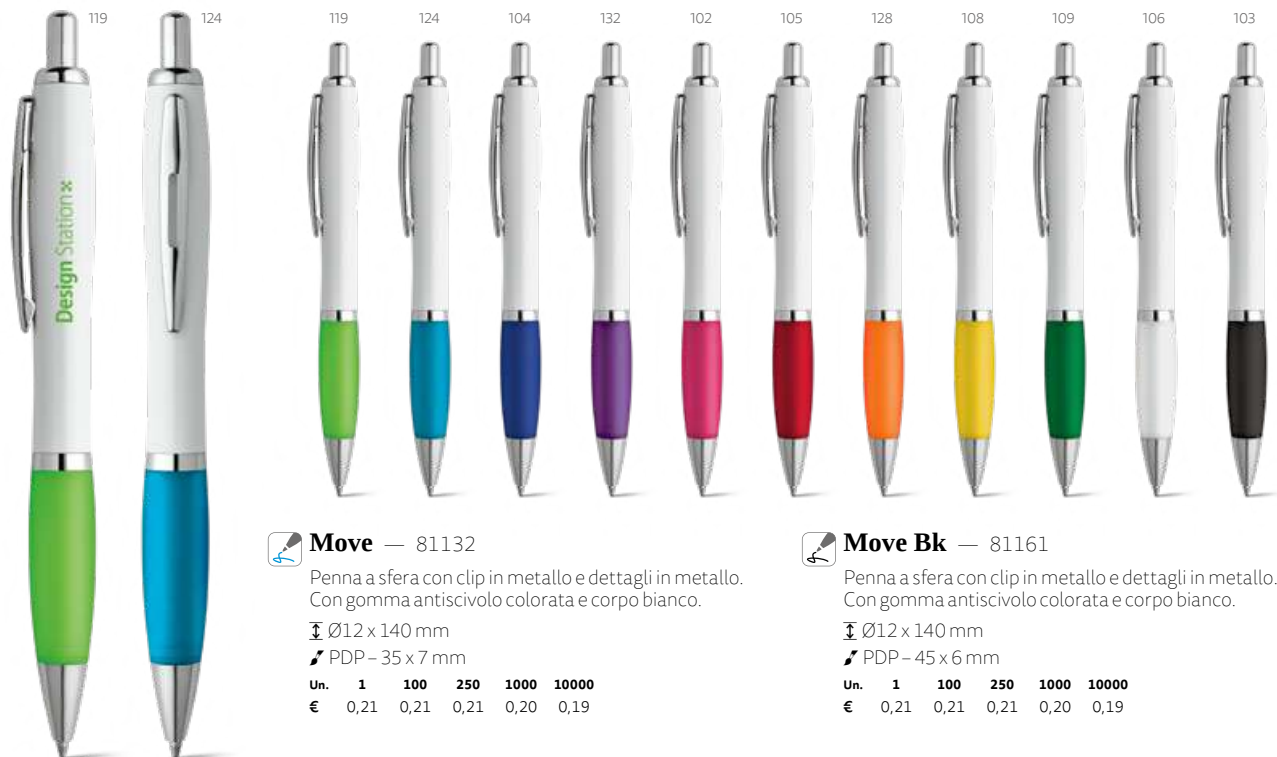

 **Beta Plastic** — 81182

Penna a sfera con clip in metallo, disponibile in vari colori.

∅10 x 138 mm

PDP - 50 x 7 mm

Un.	1	100	250	1000	10000
€	0,39	0,39	0,38	0,37	0,35

A

A

Beta Safe — 81213

Penna a sfera in ABS con trattamento antibatterico, secondo la certificazione ISO22196, con clip in metallo. Inchiostro blu.

∅11 x 140 mm

PDP - 50 x 7 mm

Un.	1	100	500	1000	5000
€	0,41	0,40	0,39	0,38	0,37

∅10 x 137 mm

LAS - 12 x 55 mm

Un.	1	100	250	1000	10000
€	0,47	0,46	0,45	0,44	0,42

 **Move** — 81132
 Penna a sfera con clip in metallo e dettagli in metallo. Con gomma antiscivolo colorata e corpo bianco.
 ∅ 12 x 140 mm
 PDP – 35 x 7 mm