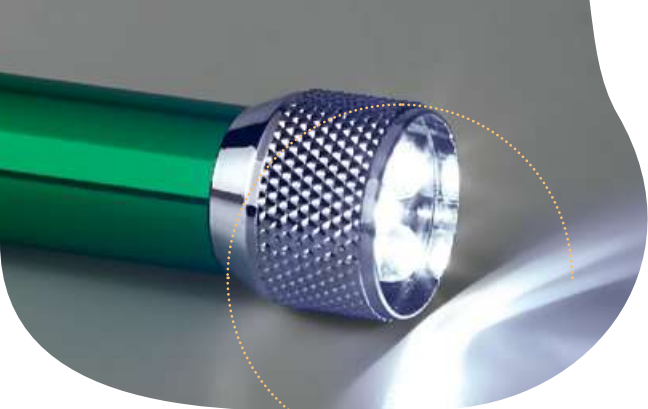

• 3 luci LED

LED Lergan — 93141

Portachiavi in alluminio con 3 luci a LED. Include 4 pile LR44.

∅17 x 62 mm

LSR - 7 x 30 mm

Un.	1	100	500	1000	5000
€	1,52	1,49	1,46	1,42	1,36