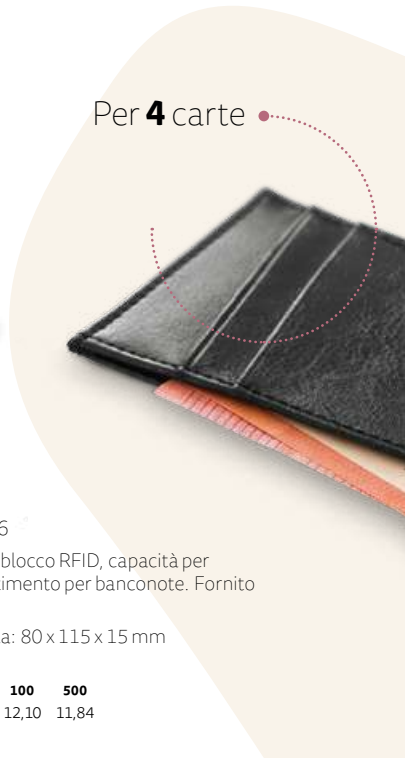

110 65 x 106 mm | Scatola: 80 x 115 x 15 mm

115 HTS - 40 x 40 mm

Un.	1	25	50	100	500
€	12,60	12,47	12,29	12,10	11,84

103

Reeves — 93307

Porta biglietti da visita in alluminio e similpelle.
Fornito in scatola.