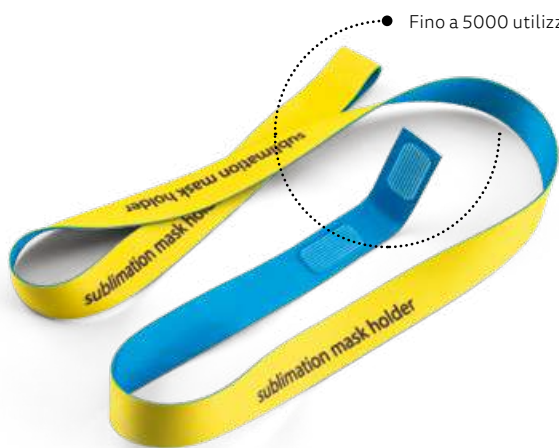

MATERIALE

Poliestere

RPET **ecologic**

I marchi VELCRO e PRESS_LOK sono proprietà della Velcro BVBA. Usato con il dovuto permesso.

Sublimation Wristband

15 x 375 mm

Stampa 1 lato

Stampa 2 lati

MATERIALE

Poliestere

RPET **ecologic**

EXTRA

Con chiusura di sicurezza

TEMPI DI CONSEGNA:
a partire da 6 giorni lavorativi.

QUANTITÀ MINIMA D'ORDINE:
Nessun quantitativo minimo d'ordine.