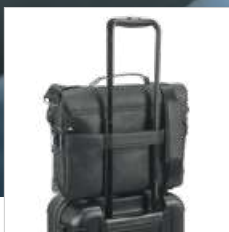

Fissaggio per trolley

103

14" **Empire Suitcase I**
92360

10,5"

EMPIRE I è una cartella moderna e raffinata in similpelle di alta qualità. Vi sono 2 tasche nascoste e la patta copre il suo scomparto principale che al suo interno ha 2 divisori imbottiti, compatibili con laptop fino a 14" e tablet fino a 10,5" e diverse tasche. Versatile grazie alla cinghia di fissaggio al trolley. Tutti i dettagli sono focalizzati sia sulla sua funzionalità che sulla sua estetica e ne sono un esempio i dettagli metallici utilizzati sul manico e l'innovativa chiusura a calamita. Fornito in sacchetto TNT.

EMPIRE SUITCASE I: 370 x 270 x 80 mm |

Borsa: 500 x 500 x 80 mm

LSR - 15 x 15 mm

Un.	1	10	25
€	141,20	136,96	132,73