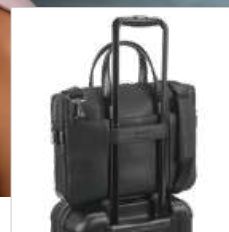

Fissaggio per trolley