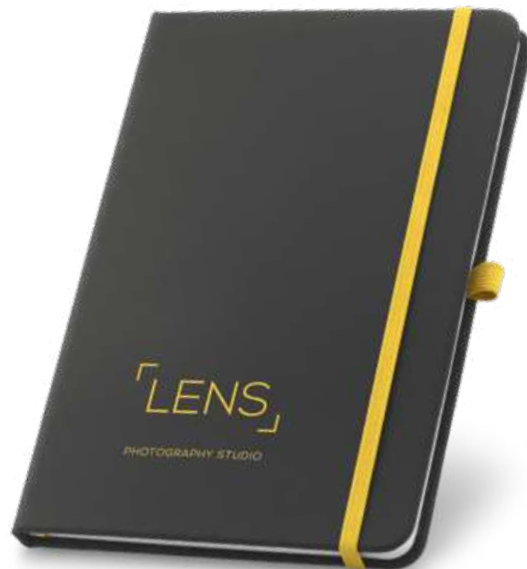

📏 137 x 210 mm

📏 SCR - 100 x 180 mm

Un.	1	50	100	500	2500
€	2,90	2,86	2,81	2,74	2,67

A5 **Corbin** — 93717

📄 Block notes A5 in similpelle con copertina rigida. Presenta 160 pagine a righe, nastro separatore, elastico e supporto per penna a sfera (non inclusa).

📏 140 x 210 mm

📏 DUV - 100 x 200 mm

Un.	1	50	100	500	2500
€	3,78	3,72	3,67	3,57	3,48

108

105

A5 Hemingway — 93487

Block notes A5 con 160 pagine semplici, copertina rigida e similpelle, nastro separatore ed elastico.

140 x 210 mm

SCR - 80 x 190 mm

Un.	1	50	100	500	2500
€	2,40	2,36	2,33	2,27	2,21

119

pocket Meyer — 93425

Block notes tascabile con 160 pagine semplici, copertina rigida e similpelle, nastro separatore ed elastico.

90 x 140 mm

SCR - 60 x 110 mm

Un.	1	50	250	1000	5000
€	1,27	1,25	1,24	1,20	1,17

124

pocket Beckett — 93732

Block notes tascabile con 160 pagine a righe con copertina rigida in similpelle, nastro separatore ed elastico.