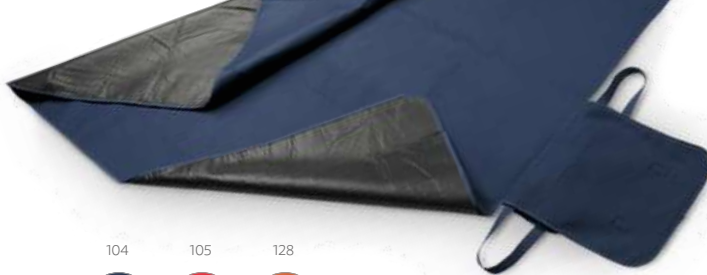

📏 280 x 390 x 180 mm | Portabottiglia: Ø105 x 300 mm

🔪 TRS - 140 x 100 mm

Un.	1	10	25	50	100
€	54,52	53,97	53,16	52,34	51,25

Con borsa termica per bottiglie

Manico
e tracolla
regolabili

Fleece — 99077

Coperta in pile (160 g/m²) foderata in EPE, con manico e tracolla regolabili.