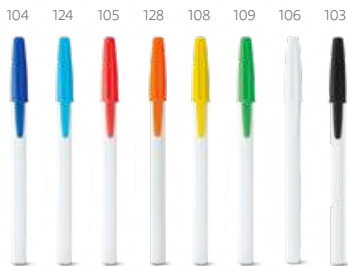

104 124 105 128 108 109 106 103

CARIOCA

MADE IN EUROPE

Corvina — 91216

Penna a sfera CARIOCA® con tappo e clip colorati.

∅ 10 x 145 mm

PDP - 60 x 5 mm

Un.	1	100	250	1000	10000
€	0,21	0,20	0,20	0,19	0,19