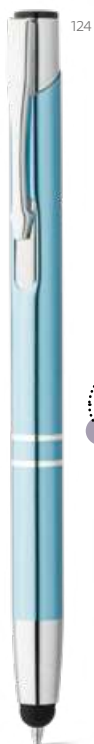

A

Beta Touch — 91646

Penna a sfera in alluminio con clip e punta touch.

∅10 x 138 mm

LAS - 12 x 55 mm

Un.	1	100	250	1000	10000
€	0,61	0,60	0,59	0,57	0,55