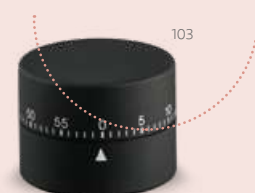

103

Montigny — 97389

Timer da cucina in ABS con finitura in gomma.

∓ Ø59 x 45 mm

↗ DUV – 55 x 55 mm

Un.	1	50	100	500	2500
€	3,90	3,84	3,78	3,69	3,59