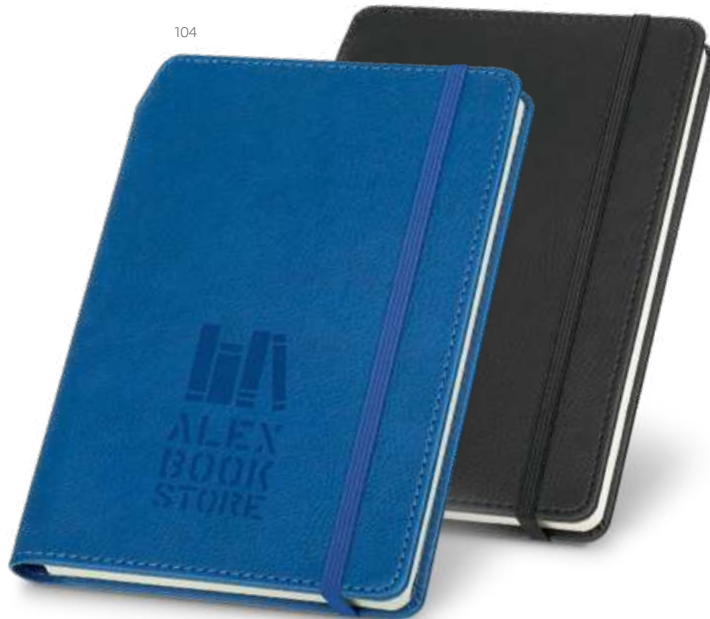

123

A5 Moraes — 93714

Set penna a sfera e block notes A5. La penna a sfera è in alluminio con clip in ferro e ha un meccanismo a rotazione con inchiostro blu. Il taccuino A5 ha una copertina rigida, nastro separatore, elastico, tasca interna e 160 pagine a righe avorio. Set fornito in confezione regalo.

↕ Penna a sfera: Ø10 x 138 mm | Blocco: 137 x 210 mm | Scatola: 190 x 240 x 30 mm

↗ DUV – 110 x 190 mm

Un.	1	25	50	100	500
€	11,30	11,19	11,02	10,85	10,62

103

104

103

A5 Lispector — 93724

Block notes A5 in similpelle, con copertina rigida e chiusura magnetica. Il blocco note contiene supporto per penna a sfera (non inclusa), 192 pagine avorio lisce e nastro separatore. Fornito in una custodia in tessuto non tessuto.