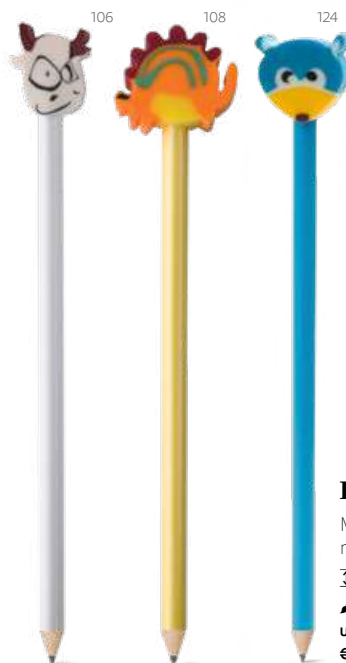

Beetle — 91904

Matita carboncino affilata con manichino di gomma con disegni vari.

∓ Ø7 x 188 mm

✂ LSR – 100 x 5 mm

Un.	1	50	250	1000	10000
€	0,24	0,23	0,23	0,22	0,21