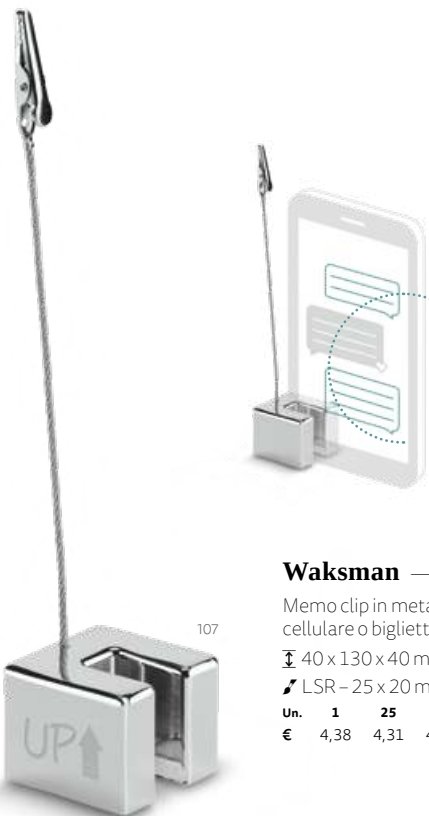

Altezza: 37 x 37 x 7 mm | Scatola: 50 x 50 x 16 mm

Materiali: PDP - 25 x 25 mm

Un.	1	50	100	250	1000
€	5,98	5,89	5,80	5,65	5,50

103

Con pulsante a scatto

Selfie — 45255

Bastone selfie estensibile in metallo. Include un cavo stereo da 3.5mm e pulsante scatto integrato.

0.230

107

Supporto per cellulari

Waksman — 93573

Memo clip in metallo con supporto per cellulare o biglietti da visita.

Altezza: 40 x 130 x 40 mm

Materiali: LSR - 25 x 20 mm

Un.	1	25	100	250	1000
€	4,38	4,31	4,25	4,14	4,03