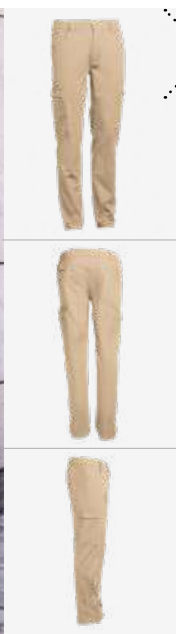

Taglie: S, M, L, XL, XXL, 3XL

TRS - 80 x 80 mm

30248

111 134 113 103

Un.	1	10	25	50	250
€	32,60	32,27	31,79	31,30	30,64

THC Tallinn

Pantaloni da lavoro per uomo in 98% cotone e 2% elastam: 240 g/m². 6 tasche: 2 tasche laterali con zip, 2 tasche frontali e 2 tasche posteriori. Cintura con elastico ai lati.