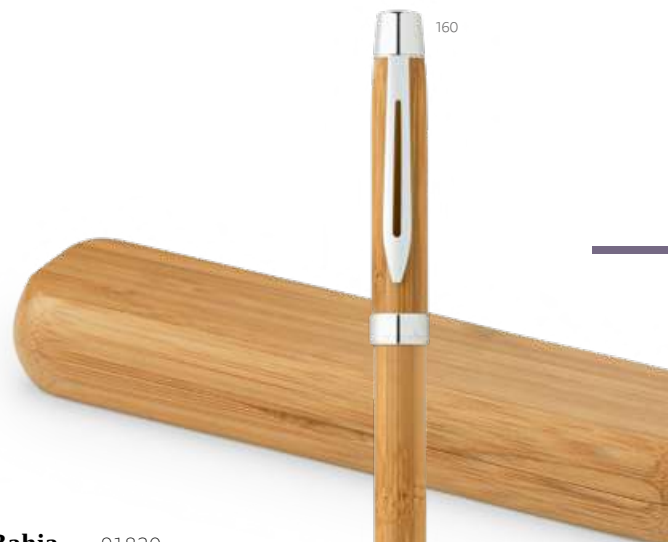

160

B

Beta Bamboo — 81011

Penna a sfera in bambù con clip e dettagli in metallo.

∅ 11 x 141 mm

PDP - 50 x 6 mm

Un.	1	50	100	500	5000
€	0,93	0,91	0,89	0,87	0,83

PACK'IN .478

160

Hera — 81163

Penna a sfera in bambù con clip in metallo.

∅ 11 x 138 mm

PDP - 50 x 7 mm

Un.	1	100	250	1000	10000
€	0,46	0,45	0,44	0,43	0,41

Bahia — 91820

Penna a sfera in bambù con meccanismo a rotazione e clip in metallo. Fornito in un astuccio di bambù.

∅11 x 140 mm |
Custodia: 170 x 40 x 25 mm
LSR – 35 x 6 mm

Un.	1	25	50	100	500
€	9,98	9,83	9,68	9,43	9,18

160

Rock
93419

.30

Bach — 91335

Penna a sfera in bambù con meccanismo a rotazione e clip in metallo e gomma antiscivolo. Fornita in astuccio regalo in carta.

∅12 x 140 mm | Borsa: 155 x 40 mm
PDP – 50 x 7 mm

Un.	1	100	250	500	2500
€	2,30	2,27	2,23	2,17	2,12

103

Lake — 91339

Penna a sfera in bambù con meccanismo a rotazione e clip in metallo, fornita in astuccio regalo in carta.