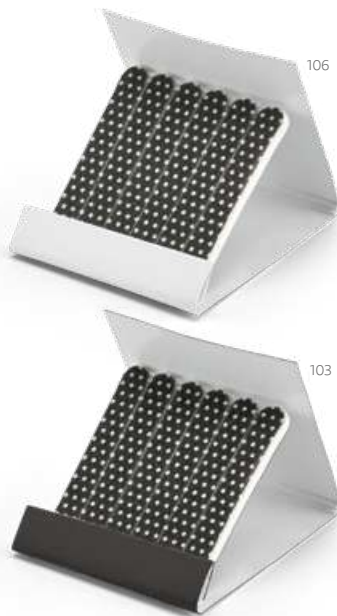

107

104

110

Shimmer — 94860

Doppio specchietto tascabile in metallo, pratico e compatto da usare quando necessario. Lo specchio ha un apposito spazio ideale per la personalizzazione in doming. Fornito in confezione regalo.

Scatola: 67 x 75 x 9 mm

LSR - 45 x 45 mm

Un.	1	50	250	1000	5000
€	1,99	1,96	1,93	1,88	1,83

Streep — 94853

Specchio dalla forma tonda, pratico e dalle dimensioni ideali da portare in borsa.

Ø60 x 5 mm

SCR - Ø40 mm

Un.	1	50	250	1000	10000
€	0,34	0,33	0,32	0,32	0,30

Lopez — 94857

Set di 4 pezzi per manicure in sacchetto in PVC, composto da limetta, pinzetta, tagliaunghie e pinza per cuticole.

66 x 105 mm

SCR - 55 x 30 mm

Un.	1	100	500	2500	5000
€	1,26	1,24	1,21	1,18	1,14

106

112

106

103

In vetro

102

124

110

Nadia — 94843

Set di 4 pezzi per manicure con: tagliaunghie, forbici, pinzetta e pinza per cuticole. Fornito in astuccio.

100 x 53 x 20 mm

DUV - 50 x 30 mm

Un.	1	100	500	2500	5000
€	1,90	1,86	1,82	1,78	1,71

Aniston — 94856

Set di 6 limette per unghie fornito in scatolina di carta personalizzabile.

55 x 61 x 6 mm

PDP - 40 x 30 mm

Un.	1	100	500	2500	10000
€	0,40	0,40	0,39	0,38	0,36

Rasera — 94861

Lima per unghie in vetro in confezione di plastica.

12 x 140 x 3 mm

STI - 8 x 30 mm

Un.	1	100	500	2500	10000
€	0,80	0,79	0,77	0,75	0,72