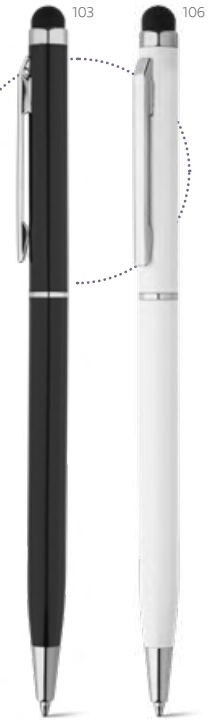

Trattamento
antibatterico
ISO 22196