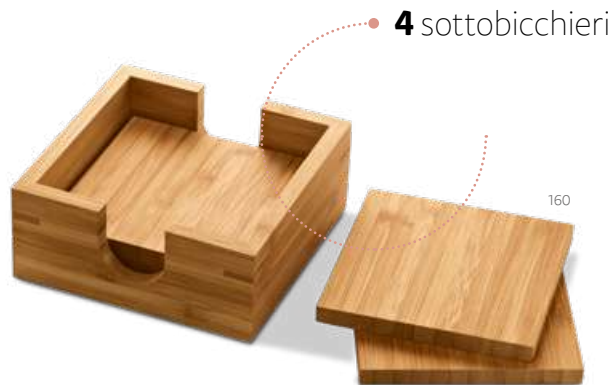

Gauthier — 93967

Set di 4 sottobicchieri in bambù. Fornito in scatola di carta kraft.

☞ 115 x 115 x 35 mm | Sottobicchieri: 100 x 100 x 6 mm | Scatola: 119 x 121 x 56 mm

✂ LSR - 80 x 80 mm

Un.	1	25	100	250	1000
€	5,96	5,87	5,78	5,63	5,48

A