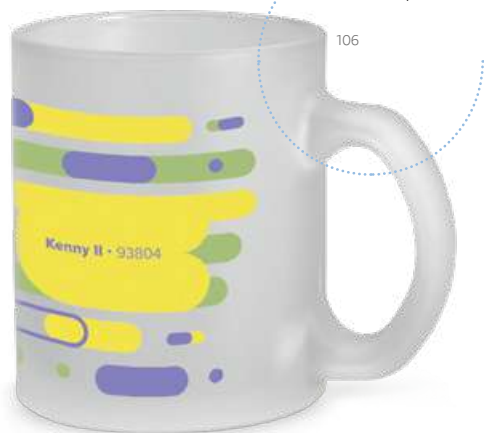

Soffy — 94024

Tazza in vetro con smile sulla base e capacità fino a 280 ml. Fornito in scatola.

∓ Ø79 x 81 mm

♣ PDP – 20 x 20 mm

Un.	1	25	100	500	5000
€	2,60	2,56	2,52	2,46	2,39