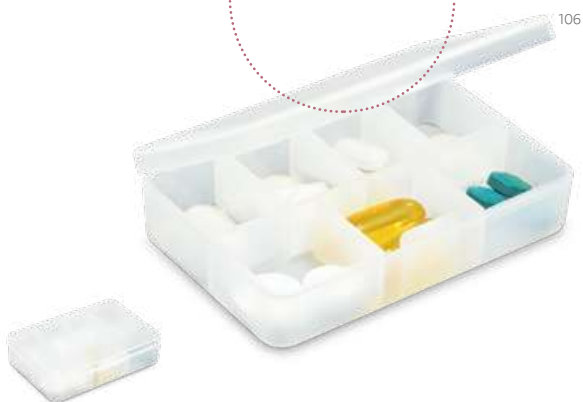

Roberts — 94306

Portapillole con 4 scomparti con coperchio.

± 60 x 60 x 18 mm

↗ PDP - 20 x 20 mm

Un. 1 100 500 2500 10000

€ 0,34 0,34 0,33 0,32 0,31

Taglia pillole

Nero — 94307

Portapillole con coperchio, taglierino e 2 divisori removibili e colorati.

± 94 x 48 x 16 mm

↗ PDP - 55 x 35 mm

Un. 1 100 500 2500 10000

€ 1,10 1,08 1,05 1,03 0,99

Mayor
94755

📄 .227

7 sezioni per ogni
giorno della settimana

Simboli che identificano
i pasti principali

MADE IN EUROPE

Jimmy — 94305

Portapillole con coperchio e 7 divisori, ideali per la suddivisione settimanale.

± 85 x 55 x 20 mm

↗ PDP - 55 x 35 mm

Un. 1 100 500 2500 10000

€ 0,75 0,73 0,72 0,70 0,67

Hoffman — 94303

Portapillole in PP di forma ovale con 3 divisori. All'interno del coperchio sono presenti figure che identificano i pasti principali per facilitare l'organizzazione quotidiana.

± 70 x 50 x 15 mm

↗ SCR - 40 x 20 mm

Un. 1 100 500 2500 10000

€ 0,30 0,29 0,29 0,28 0,27