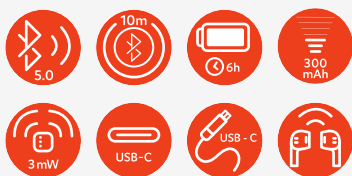

CARATTERISTICHE:

- Collegamento alla playlist del dispositivo mobile
- Scatola di ricarica

Indicatore di carica

103

LED **Magnet 97920**

MAGNET è un caricabatterie wireless in metallo e acrilico dal design moderno e robusto. Questo caricabatterie ha una potenza di carica di 15W.