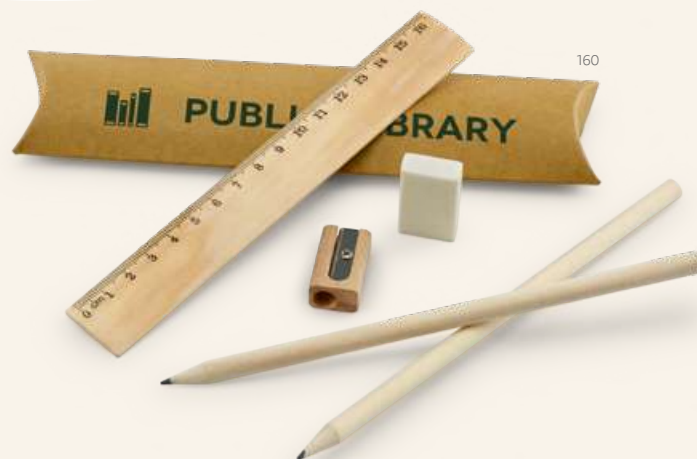

160

Rhombus — 91932

Set da scrittura con righello da 16,5 cm, 2 matite in grafite HB, 1 gomma e 1 temperino. Set fornito con custodia in cartone.

▮ Borsa: 190 x 45 x 20 mm

✂ SCR – 170 x 40 mm

Un.	1	50	250	1000	5000
€	1,07	1,05	1,03	1,00	0,97