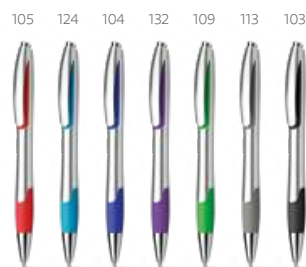

4 colori
in 1

Octus — 81175

Penna a sfera con antiscivolo 4 in 1 che scrive in blu, rosso, verde e nero.

∅13 x 138 mm

LSR – 35 x 6 mm

Un.	1	100	250	1000	10000
€	0,58	0,57	0,56	0,54	0,52

3 colori
in 1

Multis — 81179

Penna a sfera con scritta 3 in 1 multicolore, antiscivolo e punta touch. Inchiostro blu, rosso e nero.

∅10 x 148 mm

PDP – 45 x 7 mm

Un.	1	100	250	1000	10000
€	0,58	0,56	0,55	0,54	0,52

Finitura
metallizzata in UV

Thick — 12310

Penna a sfera in plastica con rivestimento UV, effetto metallizzato, clip in metallo, gomma antiscivolo.

∅14 x 137 mm

LSR – 30 x 4 mm

Un.	1	100	250	1000	10000
€	0,45	0,44	0,43	0,42	0,40

Miley Silver — 81180

Penna a sfera con antiscivolo colorato e clip. Inchiostro blu.

∅11 x 140 mm

PDP – 55 x 4 mm

Un.	1	100	250	1000	10000
€	0,47	0,46	0,45	0,44	0,42