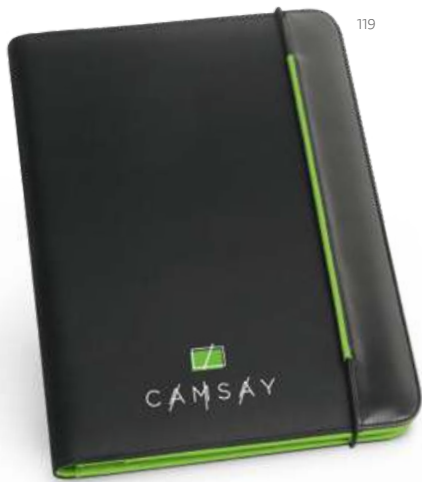

↳ 250 x 345 x 20 mm

↳ SCR – 150 x 200 mm

Un.	1	10	50	100	250
€	20,98	20,77	20,46	20,14	19,72

123

104

A4 Riordan — 92067

Cartella A4 in similpelle e imitazione lino. Presenta chiusura magnetica con targhetta personalizzabile. All'interno contiene un blocknote di 20 fogli a righe, supporto per penna a sfera (non inclusa), tasca per smartphone e diversi supporti per accessori come portacavi (non inclusi).

↳ 233 x 310 x 18 mm | Targhetta: 50 x 30 mm

↳ LSR – 40 x 25 mm

Un.	1	25	50	100	500
€	16,32	16,16	15,91	15,67	15,34

123

A4 Salinger — 92068

Cartella A4 in similpelle e imitazione lino. Presenta all'esterno una targhetta in metallo con finitura in gomma personalizzabile. All'interno contiene un blocknote con 20 fogli a righe, supporto per penna a sfera (non inclusa) e diversi scomparti per accessori (non inclusi).

↳ 259 x 336 x 27 mm | Targhetta: 50 x 30 mm

↳ LSR – 40 x 25 mm

Un.	1	10	50	100	250
€	16,98	16,81	16,56	16,30	15,96

A5 Pynchon — 92066

Cartella A5 in similpelle e imitazione lino con chiusura magnetica. All'interno contiene un blocknote di 20 fogli a righe, supporto per penna a sfera (non inclusa) e altri scomparti per accessori (non inclusi).

↳ 183 x 252 x 18 mm | Targhetta: 50 x 30 mm

↳ LSR – 40 x 25 mm

Un.	1	25	50	100	500
€	11,56	11,44	11,27	11,10	10,87

119

123

A4 Fitzgerald — 92040

Cartella A4 in similpelle e 800D con interno in microfibra. La cartella contiene un elastico per la chiusura e al suo interno comprende un blocco di 20 fogli a righe, 3 tasche e un portapenna (penna non inclusa).