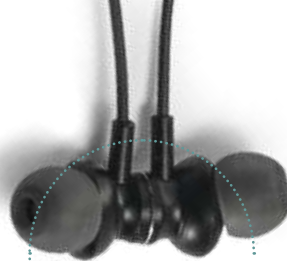

📏 195 x 165 x 88 mm | 210 mm

🔪 PDP - 20 x 10 mm

Un.	1	10	25	50	250
€	29,20	28,91	28,47	28,03	27,45

Fascia da collo

Cuffie magnetiche

Olah — 97914

Cuffie magnetiche in PC con fascia da collo. Trasmissione bluetooth fino a 7 ore. Funzione per rispondere alle chiamate, controllo del volume e connessione alla playlist del dispositivo mobile. Include cavo USB/micro USB per la ricarica. Fornito con custodia in tessuto non tessuto.