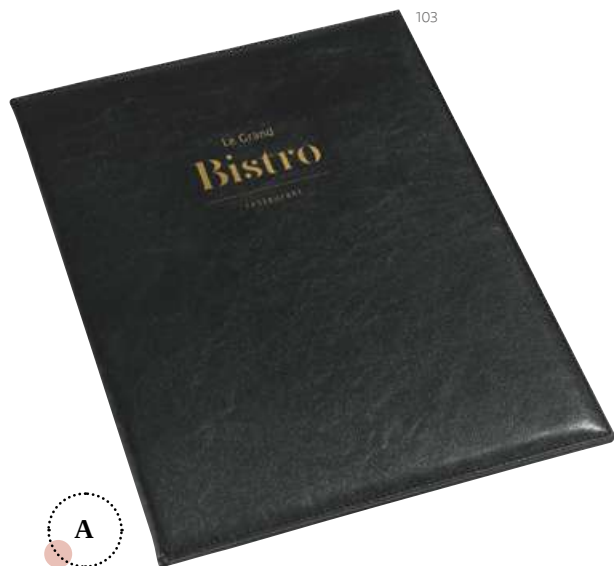

A4 Danny — 92053
Copertina menù in similpelle.
235 x 315 x 9 mm
SCR - 180 x 250 mm

Un.	1	25	100	250	1000
€	6,78	6,68	6,58	6,41	6,24