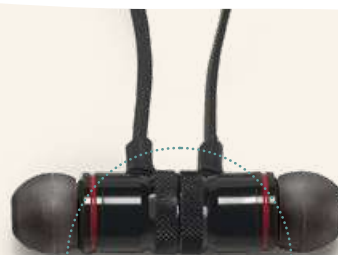

Cuffie magnetiche

PACK'IN .478

Otto — 97913

Cuffie magnetiche in PC. Trasmissione bluetooth 4.1 con autonomia fino a 3 ore. Funzione per rispondere alle chiamate, controllo del volume e connessione alla playlist del dispositivo mobile. Include cavo USB/micro USB per la ricarica. Fornito in custodia in EVA.

80 x 65 x 32 mm

PDP – 6 x 40 mm

Un.	1	25	50	100	500
€	10,40	10,30	10,14	9,98	9,78