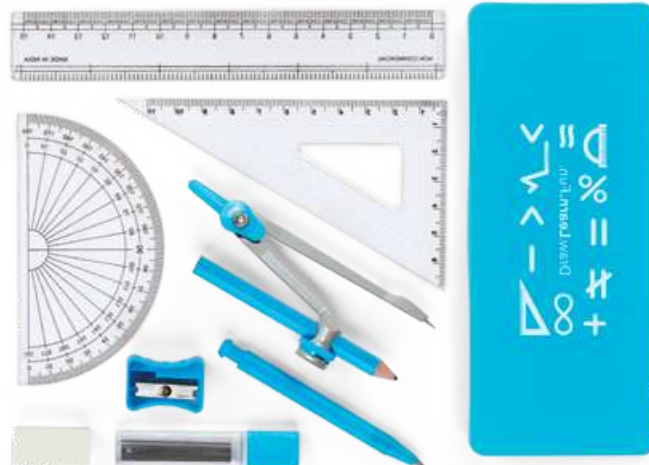

119

124

106

Geom — 93575

Set scolastico di geometria in scatola PP. Include 1 compasso, un portamine e 10 mine da 0,5 mm.

▮ 128 x 42 x 20 mm

✂ PDP – 50 x 10 mm

Un.	1	50	250	1000	5000
€	0,99	0,97	0,95	0,93	0,89

124

119

106

Pitagoras — 93574

Set scolastico di geometria in scatola in PP. Contiene 9 pezzi: 1 compasso, 1 gomma, 1 temperamatite, 1 matita, 1 portamine, 10 mine da 0.5mm, 1 righello, 1 squadra e 1 goniometro.

▮ 165 x 68 x 25 mm

✂ SCR – 100 x 40 mm

Un.	1	50	250	1000	2500
€	1,67	1,65	1,62	1,58	1,54

150

Doodle — 91756

Set da disegno fornito in scatola di legno. Include un righello da 20 cm, sei matite colorate, una matita di grafite, un temperamatite e una gomma.

▮ 220 x 43 x 32 mm

✂ LSR – 200 x 25 mm

Un.	1	50	250	1000	2500
€	2,78	2,74	2,70	2,63	2,56

160

Rhombus — 91932

Set da scrittura con righello da 16,5 cm, 2 matite in grafite HB, 1 gomma e 1 temperino. Set fornito con custodia in cartone.

▮ Borsa: 190 x 45 x 20 mm

✂ SCR – 170 x 40 mm

Un.	1	50	250	1000	5000
€	1,07	1,05	1,03	1,00	0,97