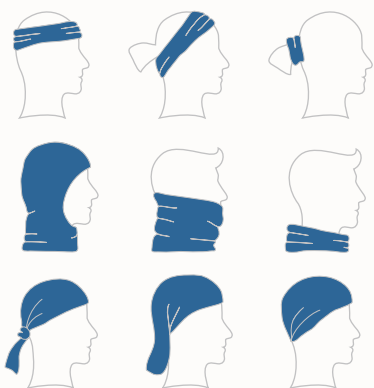

Numerose possibilità di utilizzo

Kolkata — 99080
Bandana multiuso in rPET (120 g/m)
250 x 500 mm
TRS - 180 x 150 mm

Un.	1	50	250	1000	5000
€	1,97	1,93	1,89	1,84	1,77