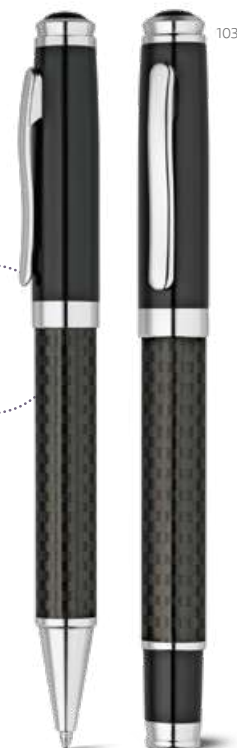

B

Fibra di carbonio

Chess — 91835

Set con penna roller e penna a sfera in metallo e fibra di carbonio, entrambi con clip. Penna a sfera con meccanismo a rotazione. Fornito in un astuccio in imitazione pelle imbottito.

∅13 x 139 mm | Custodia: 195 x 100 x 47 mm

LSR – 35 x 6 mm

Un.	1	10	50	100	250
€	26,68	26,41	26,01	25,61	25,08

Warhol — 91836

Set con penna roller con inchiostro nero e penna a sfera con inchiostro blu in metallo, con clip e meccanismo di rotazione. Fornito in astuccio regalo foderato.

∅13 x 135 mm | Custodia: 185 x 75 x 31 mm

LSR – 27 x 5 mm

Un.	1	10	50	100	250
€	23,96	23,72	23,36	23,00	22,52

147

Moon — 91439

Penna roller in metallo con cappuccio, clip e corpo con dettagli in similpelle. Fornita in astuccio regalo imbottito.

∅13 x 141 mm | Custodia: 180 x 78 x 35 mm

LAS – 15 x 30 mm

Un.	1	25	50	100	250
€	20,20	20,00	19,70	19,39	18,99

103