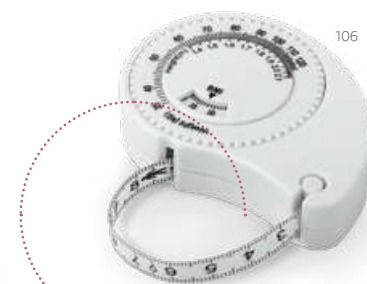

• Calcola l'indice di massa corporea

Lovely — 94356

Sacca termica in PVC a forma di cuore che genera istantaneamente calore premendo la piastra metallica all'interno.

☒ 102 x 90 x 11 mm

☒ PDP - 40 x 15 mm

Un.	1	50	250	1000	5000
€	1,23	1,20	1,18	1,15	1,11

Corden — 94353

Borsa termica in PVC che genera calore istantaneamente quando si preme la piastra metallica all'interno. Prodotto promozionale e riutilizzabile.

☒ 88 x 110 mm

☒ PDP - 50 x 35 mm

Un.	1	100	500	2500	10000
€	1,04	1,02	1,00	0,97	0,94

Katsu — 94231

Metro a nastro da 1,5 m in ABS con calcolatore dell'indice di massa corporea (BMI).

☒ 75 x 16 x 57 mm

☒ PDP - 20 x 10 mm

Un.	1	50	250	1000	5000
€	1,19	1,17	1,15	1,12	1,07