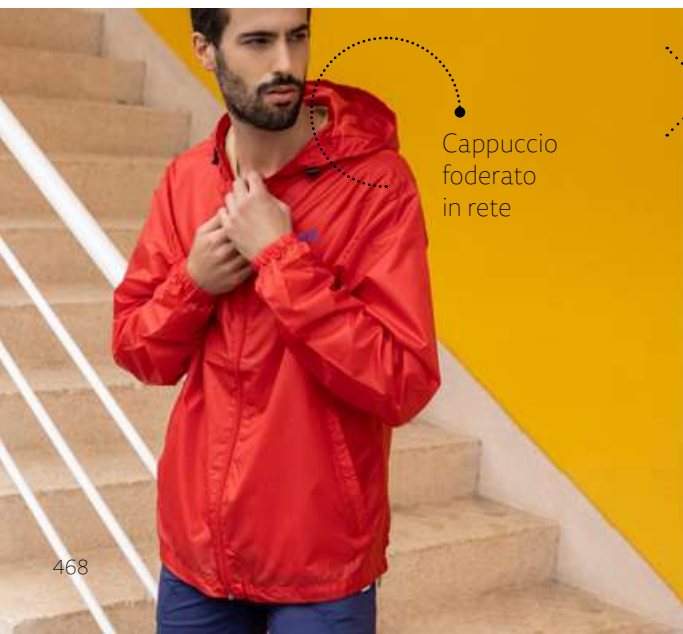

Cappuccio foderato in rete

THC Dublin

Giacca a vento (unisex) in taffetà 100% poliestere (65 g/m²). Cappuccio con stoppers, foderato in rete. Parte inferiore con stoppers e cordoncino elastico. Tasche laterali con cerniera in plastica.

📏 Taglie: XS, S, M, L, XL, XXL

✂️ TXP - 80 x 40 mm

30190

Un.	1	10	50	100	500
€	13,88	13,74	13,53	13,32	13,05