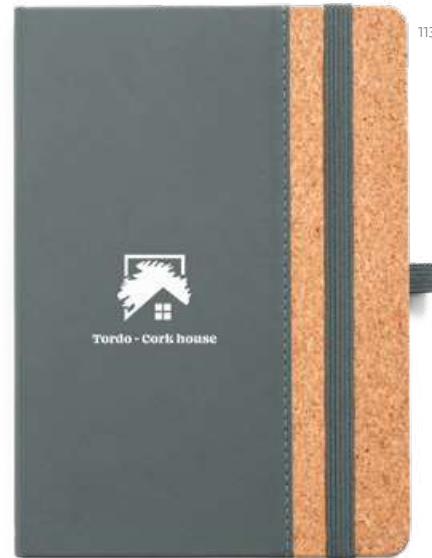

113

113

104

A

Klee — 93277

Block notes A5 con copertina rigida in sughero e lino nella parte inferiore. Contiene 192 pagine a righe in carta color avorio proveniente da una gestione forestale sostenibile e supporto per penna a sfera (non inclusa). Fornito in confezione di carta kraft con adesivo personalizzabile.

140 x 210 mm

TR5-95 x 40 mm

Un.	1	25	100	500	2500
€	4,98	4,91	4,83	4,71	4,58

Tordo — 93593

Block notes A5 con copertina rigida in sughero e PU con 192 pagine semplici color avorio. Contiene nastro separatore, elastico e supporto per penna a sfera (non inclusa).

140 x 210 mm

SCR-80 x 180 mm

Un.	1	25	100	250	1000
€	7,36	7,25	7,14	6,96	6,77