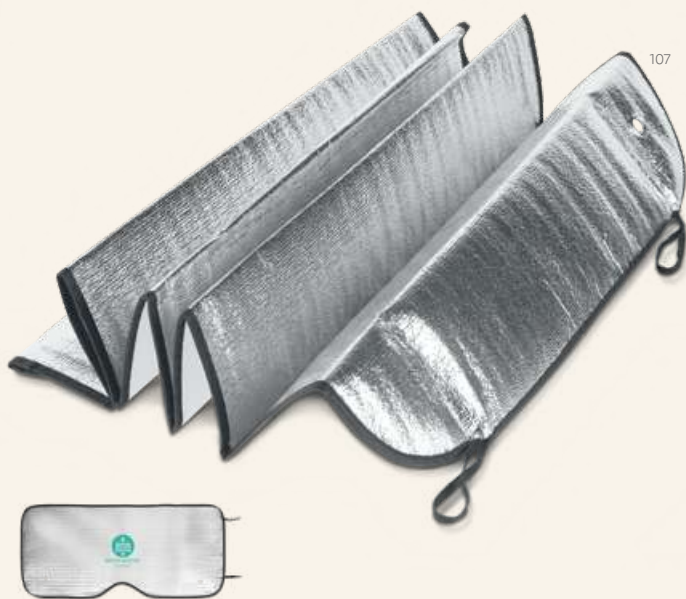

107

Sunshade — 98191

Parasole per parabrezza auto in schiuma PE, foderato con 1 foglio di alluminio e 2 ventose.

☒ 1300 x 600 mm

☒ TXP - 550 x 300 mm

Un.	1	50	250	1000	2500
€	3,88	3,82	3,76	3,67	3,57