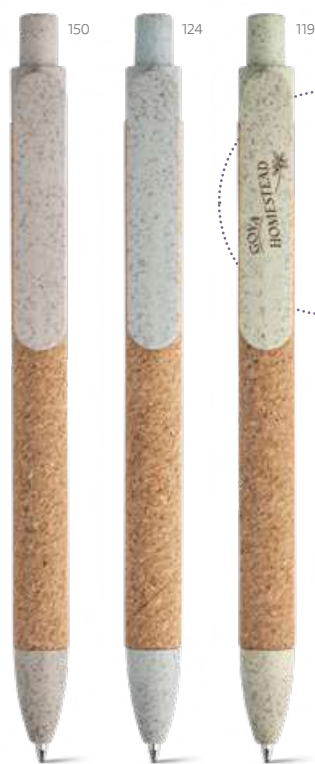

Aiuta l'ambiente con una penna alla volta

La nostra collezione di penne a sfera ECOlogic presenta un'ampia gamma di materiali sostenibili, coniugando il rispetto dell'ambiente con la funzionalità.

Clip di grandi dimensioni per la personalizzazione

Goya — 91795

Penna in sughero con clip e elementi colorati in fibra di grano e PP. Inchiostro blu.

∅ 11 x 140 mm

LSR - 85 x 5 mm

Un.	1	50	250	1000	10000
€	0,44	0,43	0,42	0,41	0,39