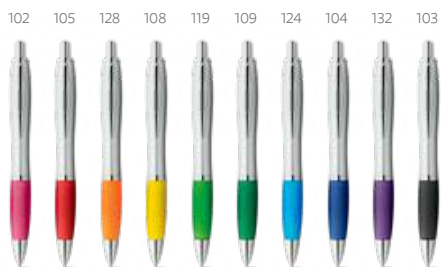

Manzoni — 81212

Penna a sfera in ABS con trattamento antibatterico, secondo la certificazione ISO22196, con clip in metallo. Inchiostro blu.

∅13 x 140 mm

PDP - 35 x 7 mm

Un.	1	100	500	1000	5000
€	0,30	0,30	0,29	0,28	0,27

A

Swing — 91019

Penna a sfera con clip in metallo e gomma antiscivolo colorata.

∅12 x 140 mm

PDP - 35 x 7 mm

Un.	1	100	250	1000	10000
€	0,21	0,21	0,21	0,20	0,19