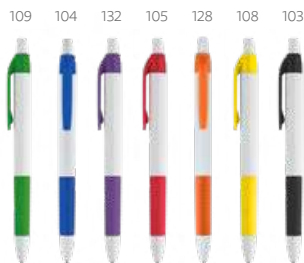

Aero — 91635

Penna a sfera con clip e gomma antiscivolo colorata.

∅10 x 140 mm

SRC - 45 x 12 mm

Un.	1	100	250	1000	10000
€	0,23	0,22	0,22	0,21	0,21