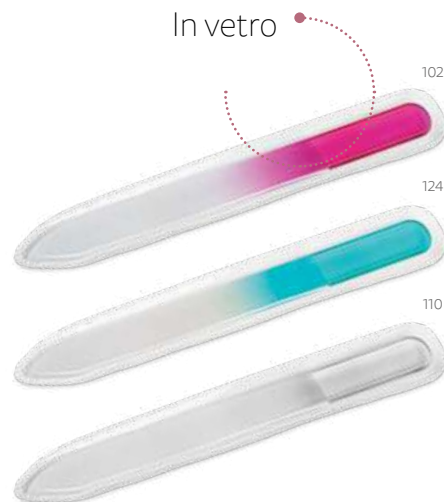

In vetro

102

124

110

Nadia — 94843

Set di 4 pezzi per manicure con: tagliaunghie, forbici, pinzetta e pinza per cuticole. Fornito in astuccio.

100 x 53 x 20 mm

DUV - 50 x 30 mm

Un.	1	100	500	2500	5000
€	1,90	1,86	1,82	1,78	1,71

Aniston — 94856

Set di 6 limette per unghie fornito in scatolina di carta personalizzabile.

55 x 61 x 6 mm

PDP - 40 x 30 mm

Un.	1	100	500	2500	10000
€	0,40	0,40	0,39	0,38	0,36

Rasera — 94861

Lima per unghie in vetro in confezione di plastica.

12 x 140 x 3 mm

STI - 8 x 30 mm

Un.	1	100	500	2500	10000
€	0,80	0,79	0,77	0,75	0,72