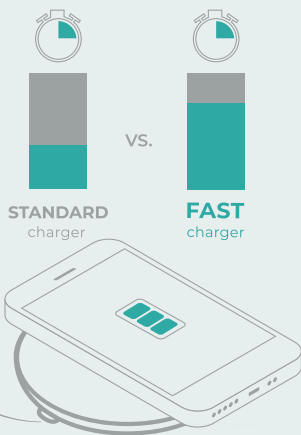

SUPER FAST

Possibile abbinare con adattatori

97160 / 97362