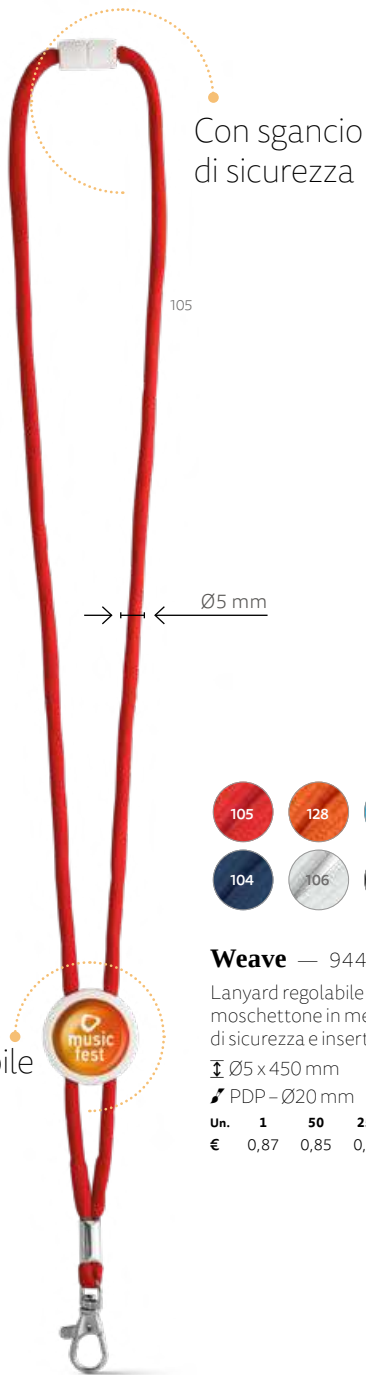

Con sgancio di sicurezza

105

Ø5 mm

Regolabile

Weave — 94408

Lanyard regolabile in poliestere con moschettone in metallo, chiusura di sicurezza e inserto per doming.

∓ Ø5 x 450 mm

↘ PDP - Ø20 mm

Un.	1	50	250	1000	10000
€	0,87	0,85	0,83	0,81	0,78